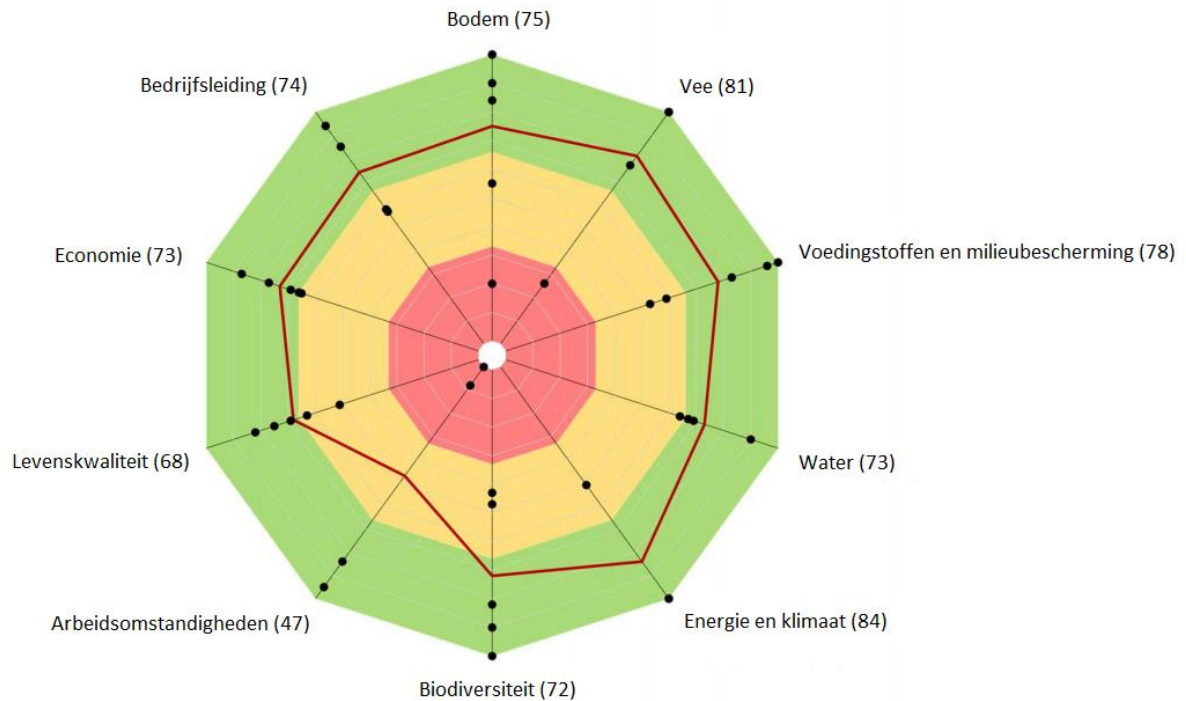

Duurzaamheidsrapport – Pure Graze bedrijf – Denemarken

Laag resultaat

Medium resultaat

Hoog resultaat

Toelichting: De duurzaamheidsveelhoek symboliseert de algehele duurzaamheid van de boerderij. Er worden 100 punten toegekend voor de volledige duurzame situatie. De rode lijn geeft de duurzaamheid van de thema's weer en is gemiddeld 3 tot 6 indicatoren, allemaal weergegeven met een zwarte stip. In de meeste gevallen wordt elke item gelijk gewogen. Van 0 tot 33 punten duiden op een problematische situatie waarin actie nodig is, terwijl punten van 34 tot 66 worden toegekend aan een situatie waarin verder onderzoek nodig is. Vanaf 67 punten is de situatie positief. De duurzaamheidspolygoon voor de boerderij vertoont een hoge mate van duurzaamheid binnen 9 van de 10 thema's. 1 Thema zit in het gele gebied, namelijk arbeidsomstandigheden. Gegevens die in de enquête zijn gebruikt, dateren uit 2019